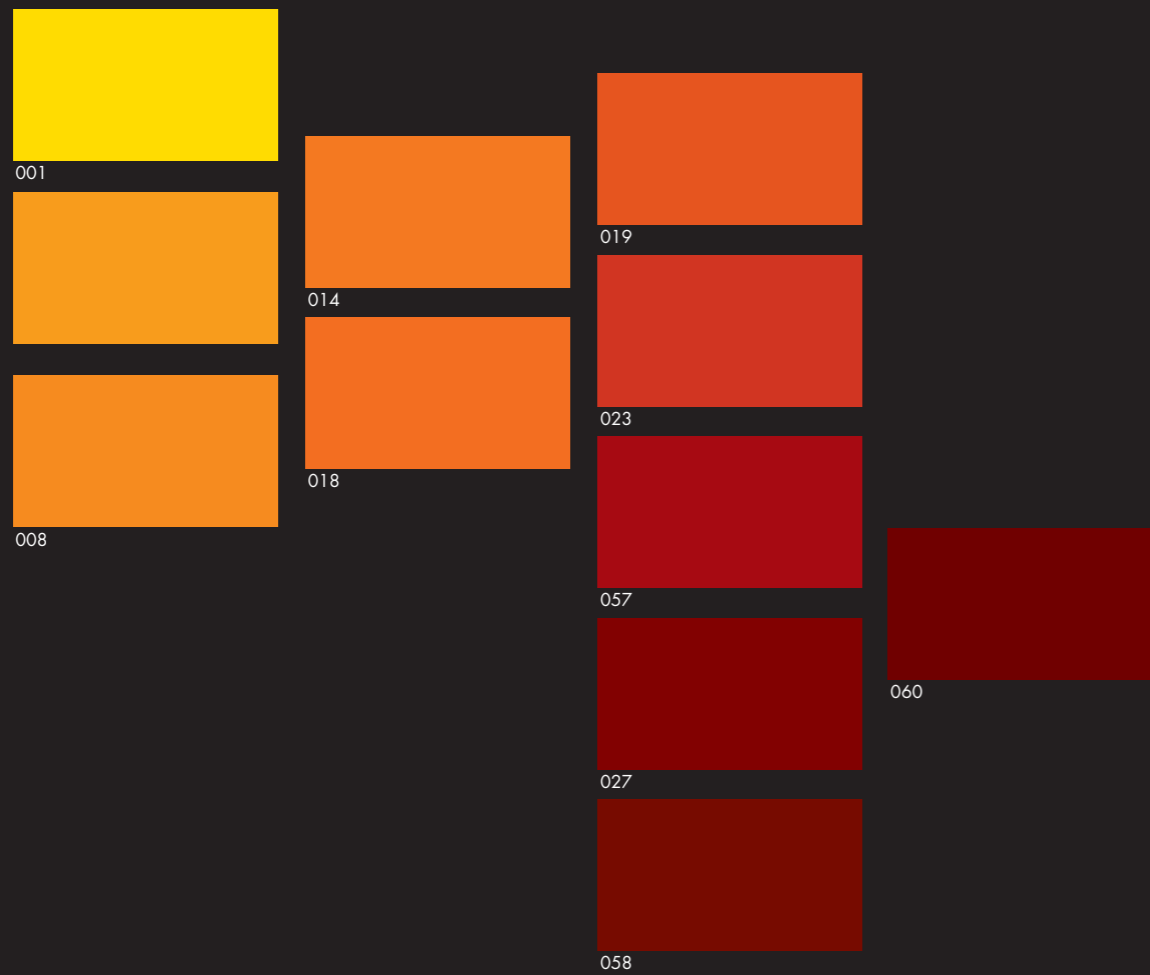

ABSOLUTE CAP

linea ecolora

ABSOLUTE CAP

linea ecolora

Superlavabile per interno
 Superabwaschbar für innen
 Superwashable paint for the interior
 Farba super zmywalna do wnetrz
 Супер моющаяся для внутренних помещений