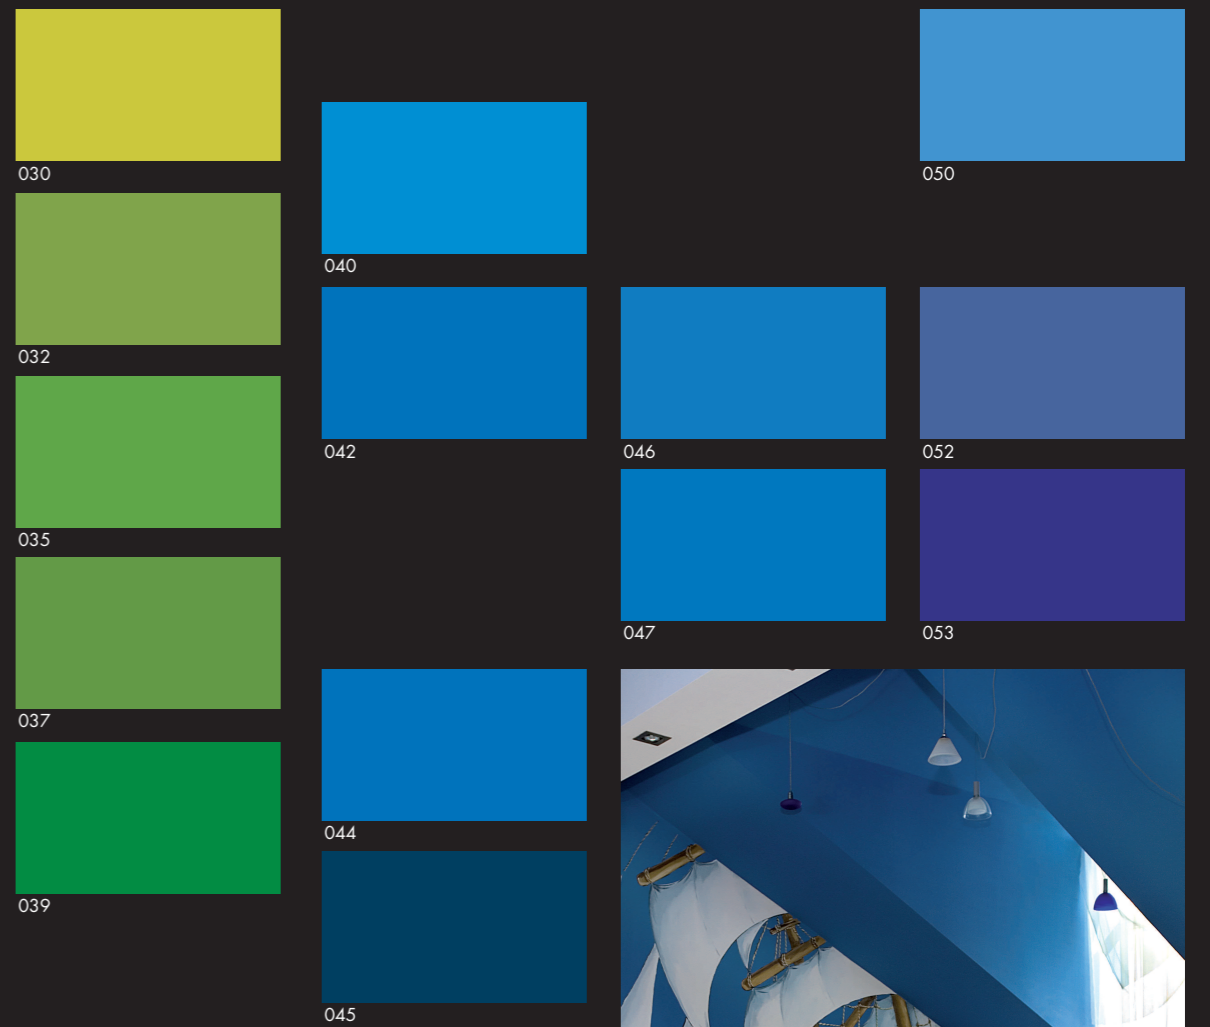

ABSOLUTE CAP

linea ecolora

ABSOLUTE CAP

linea ecolora

Superlavabile per interno
 Superabwaschbar für innen
 Superwashable paint for the interior
 Farba super zmywalna do wnetrz
 Супер моющаяся для внутренних помещений